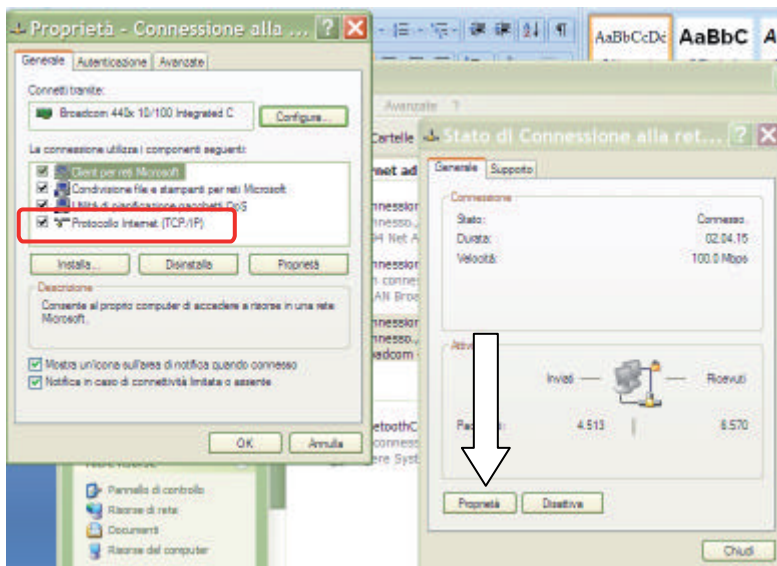

Via Giovanni XXIII 152  
40041 Silla di Gaggio Montano (Bo)  
**tel. 0534 38000 fax 0534 37794**  
**info@computermax.it**

GUIDA

CONFIGURARE  
CONNESSIONE DI RETE

Aprire impostazioni, pannello di controllo e cliccare su “Connessioni di rete”

Una volta aperta la finestra delle connessioni di rete individuate la connessione definita LAN, cliccateci sopra due volte

Si aprirà una finestra dove troverete le informazioni relative alla rete.  
Nella parte inferiore della finestra c'è il pulsante "proprietà" cliccateci sopra