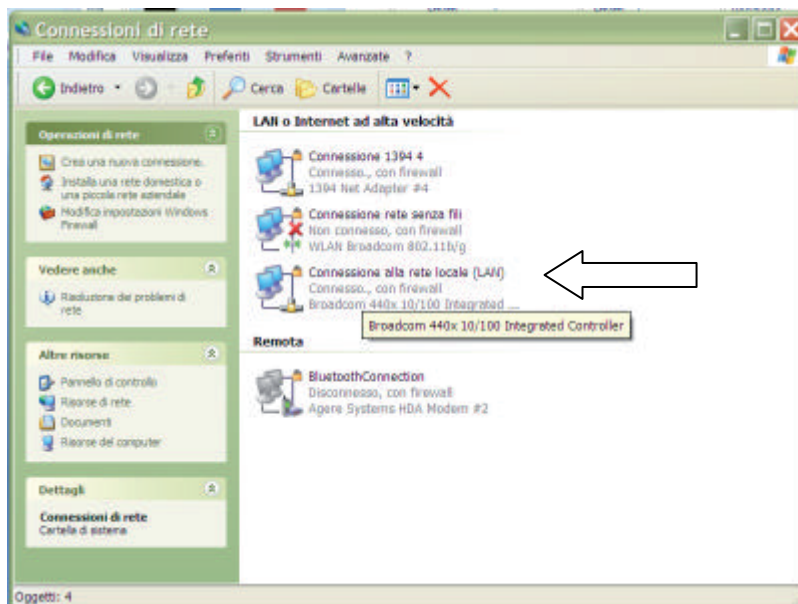

Via Giovanni XXIII 152  
40041 Silla di Gaggio Montano (Bo)  
**tel. 0534 38000 fax 0534 37794**  
**info@computermax.it**

GUIDA

CONFIGURARE  
CONNESSIONE DI RETE

Aprire impostazioni, pannello di controllo e cliccare su “Connessioni di rete”

Una volta aperta la finestra delle connessioni di rete individuate la connessione definita LAN, cliccateci sopra due volte

Si aprirà una finestra dove troverete le informazioni relative alla rete.  
Nella parte inferiore della finestra c'è il pulsante "proprietà" cliccateci sopra